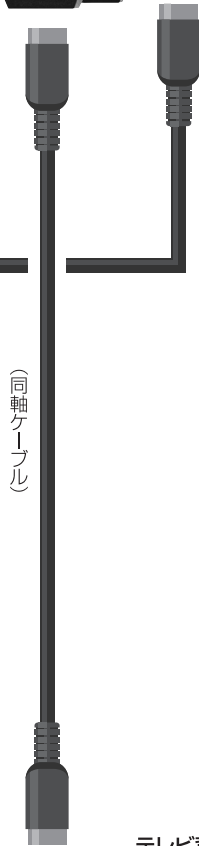

CATVチューナー(STB) 配線接続方法

STB(TZ-LS500B) — 外付けUSB-HDD — テレビ の接続方法

CATV
(壁のアンテナ端子)

TZ-LS500B背面

(同軸ケーブル)

(同軸ケーブル)

(HDMIケーブル)

(USBケーブル)

外付けUSB-HDD

テレビ背面