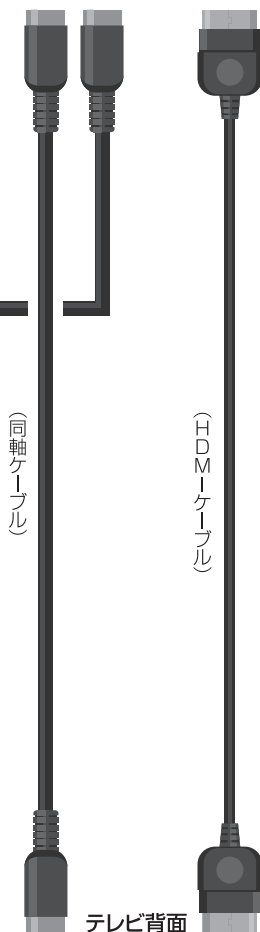

# CATVチューナー(STB) 配線接続方法

STB(TZ-BT9000BW) — テレビ の接続方法

CATV  
(壁のアンテナ端子)

(同軸ケーブル)

TZ- BT9000BW背面

(同軸ケーブル)

(HDMIケーブル)

テレビ背面

入力

地上アンテナ  
入力

HDMI