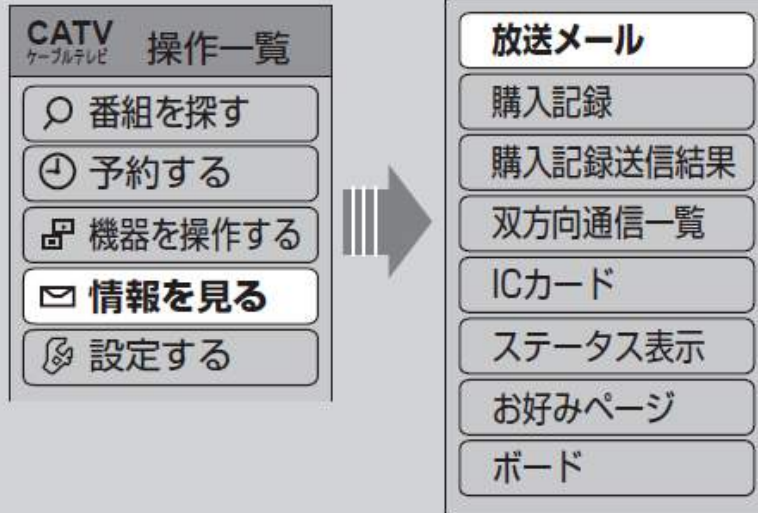

TZ-DCH820/TZ-DCH2810

TZ-HDW600P/TZ-LS300P

1  を押す

2 ▲▼で「情報を見る」を選び、 を押す

●各項目の詳細は以下をご覧ください。

ICカード

B-CAS/C-CASカードの番号などを見る

3 ▼で「ICカード」を選び、 を押す

The image shows a screen titled 'B-CASカード' (B-CAS Card). It displays the following information: 'カード識別' (Card identification) with the value 'M001', 'カードID' (Card ID) with the value '0000 0000 0000 0000 0000', and 'グループID' (Group ID) with the value '2:9999-9999-9999-9991-1111'.

-  赤
でC-CASカードの情報を表示します。
-  緑
でCATV-IDの情報を表示します。

※CATV-IDがSTBIDとなります。