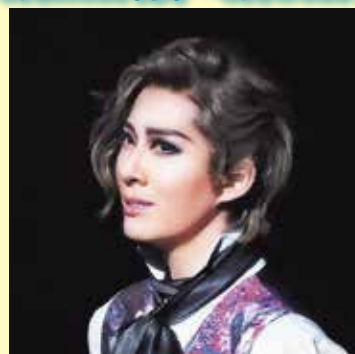

夢と感動に満ちた宝塚歌劇の魅力多彩な番組ラインナップでお届けする
世界で唯一の宝塚歌劇専門チャンネル

110時間見放題!!

6月26日(水)~6月30日(日) 無料放送決定!

7月おすすめ番組

ふゆがすみ
『冬霞の巴里』
(*22年花組・シアター・ドラマシティ・千秋楽)

6月26日(水) 19:00~

『柳生忍法帖』
原作・山田 風太郎「柳生忍法帖」
(KADOKAWA 角川文庫刊)
(*21年星組・東京・千秋楽)

6月29日(土) 19:00~

『ブラック・ジャック 危険な賭け』
一手塚治虫原作「ブラック・ジャック」より—
(*22年月組・全国)

7月1日(月) 18:30~

ライラック
『Lilacの夢路』
ードロイゼン家の誇り—
(*23年雪組・東京・千秋楽)

7月14日(日) 21:00~

*放送内容は変更になる場合がございます。 ©宝塚歌劇団 ©宝塚クリエイティブアーツ

今がチャンス 「タカラヅカ・スカイ・ステージ」スタートキャンペーン